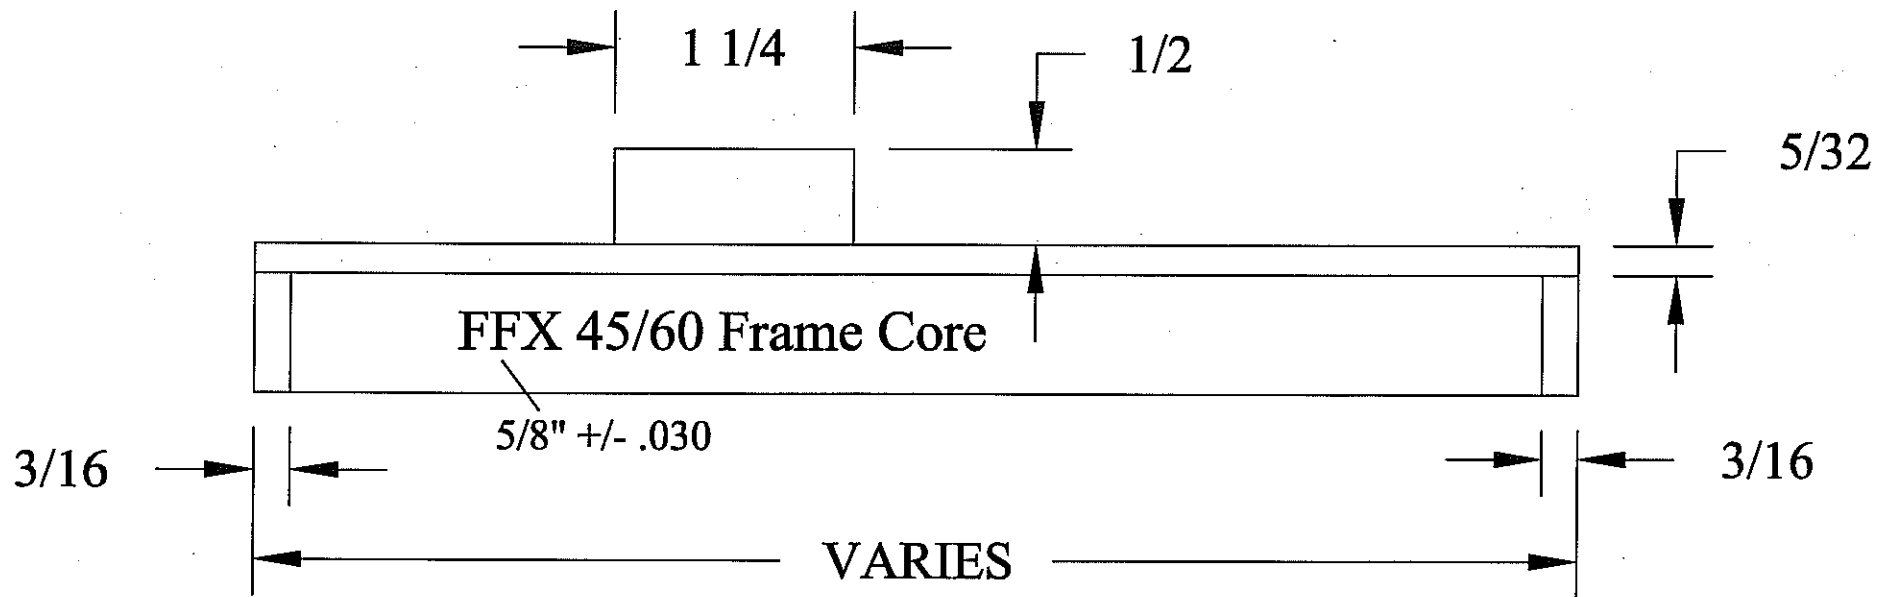

Frye Werks FFX 45/60 Frame

Frye Werks FFX 45/60 Frame

48" Max Door Width

HEADER

96" Max Door Height

3" Max Splice in Frame Core